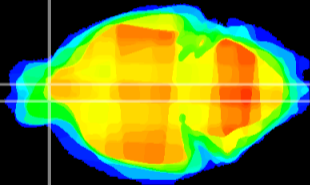

Coronal

Sagittal-R

Sagittal-L

ViBrism: CX14007  
Horizontal

OB posterior