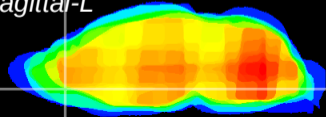

Coronal

Sagittal-R

Sagittal-L

ViBrism: CX14007  
Horizontal

OB posterior