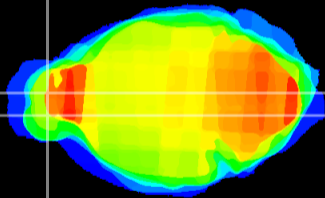

Coronal

Sagittal-R

Sagittal-L

ViBrism: CX14025
Horizontal

0B anterior