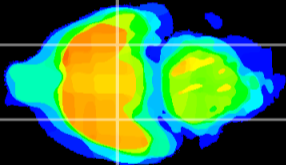

Coronal

Sagittal-R

Sagittal-L

ViBrism: CX14030  
Horizontal

A posterior