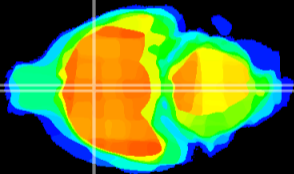

*Coronal*

*Sagittal-R*

*Sagittal-L*

ViBrism: CX14071  
*Horizontal*

MPA