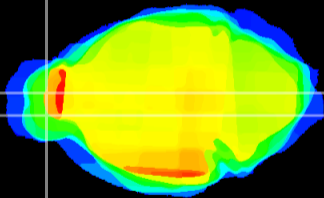

Coronal

ViBrism: CX14151  
Horizontal

Sagittal-R

Sagittal-L

OB anterior