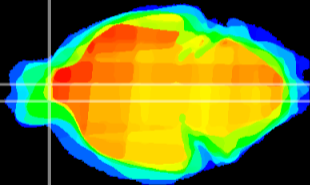

Coronal

Sagittal-R

Sagittal-L

ViBrism: CX14207
Horizontal

OB posterior