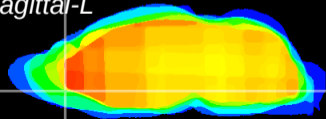

Coronal

Sagittal-R

Sagittal-L

ViBrism: CX14207
Horizontal

OB posterior