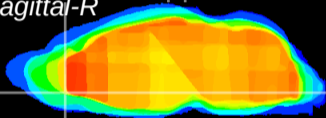

Coronal

Sagittal-R

Sagittal-L

ViBrism: CX14207
Horizontal

OB posterior