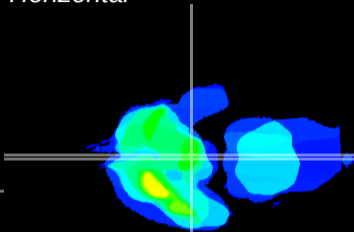

*Coronal*

*Sagittal-R*

*Sagittal-L*

ViBrism: CX14300  
*Horizontal*

ME