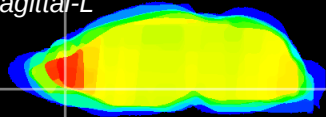

Coronal

Sagittal-R

Sagittal-L

ViBrisM: CX14305
Horizontal

OB posterior