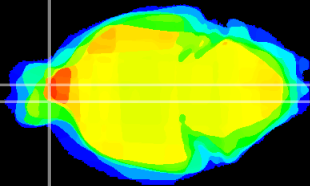

Coronal

Sagittal-R

Sagittal-L

ViBrisM: CX14305
Horizontal

OB posterior