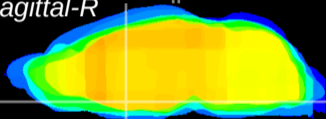

*Coronal*

*Sagittal-R*

*Sagittal-L*

ViBrism: CX14338  
*Horizontal*

MPA