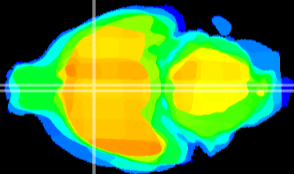

*Coronal*

*Sagittal-R*

*Sagittal-L*

ViBrism: CX14338  
*Horizontal*

MPA