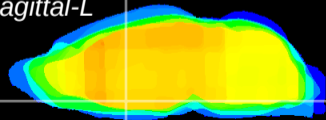

*Coronal*

*Sagittal-R*

*Sagittal-L*

ViBrism: CX14338  
*Horizontal*

MPA