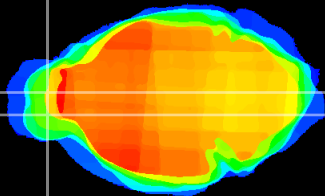

Coronal

Sagittal-R

Sagittal-L

ViBrism: CX14457
Horizontal

0B anterior