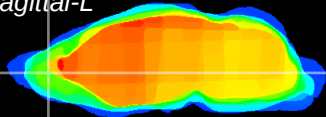

Coronal

Sagittal-R

Sagittal-L

ViBrism: CX14457
Horizontal

0B anterior