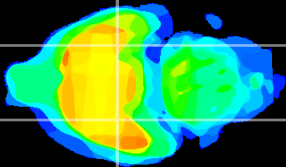

Coronal

Sagittal-R

Sagittal-L

ViBrism: CX14460
Horizontal

A posterior