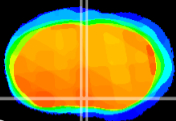

*Coronal*

*Sagittal-R*

*Sagittal-L*

ViBrism: CX14473  
*Horizontal*

MPA