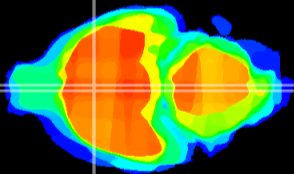

*Coronal*

*Sagittal-R*

*Sagittal-L*

ViBrism: CX14473  
*Horizontal*

MPA