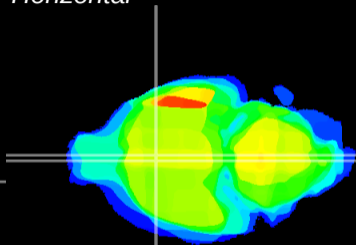

*Coronal*

*Sagittal-R*

*Sagittal-L*

ViBrism: CX14487  
*Horizontal*

MPA