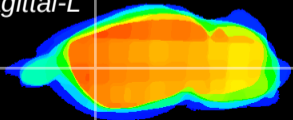

*Coronal*

*Sagittal-R*

*Sagittal-L*

ViBrism: CX14557  
*Horizontal*

CPU lateral