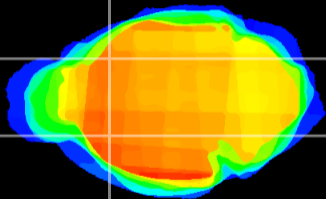

*Coronal*

*Sagittal-R*

*Sagittal-L*

ViBrism: CX14557  
*Horizontal*

CPU lateral