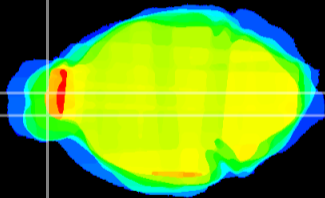

Coronal

ViBrism: CX14577
Horizontal

Sagittal-R

Sagittal-L

0B anterior