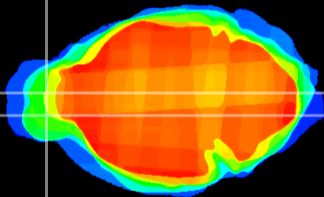

Coronal

ViBrism: CX14616  
Horizontal

Sagittal-R

Sagittal-L

0B anterior