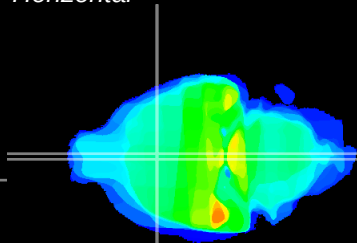

*Coronal*

*Sagittal-R*

*Sagittal-L*

ViBrism: CX14724  
*Horizontal*

MPA