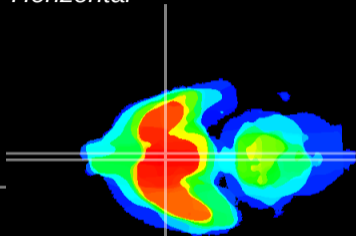

Coronal

Sagittal-R

Sagittal-L

ViBriSM: CX14868
Horizontal

SCN