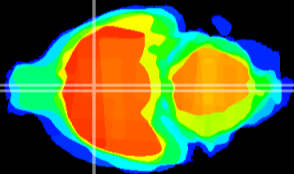

*Coronal*

*Sagittal-R*

*Sagittal-L*

ViBrism: CX14885  
*Horizontal*

MPA