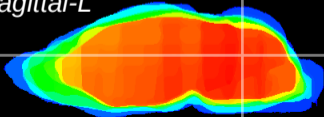

*Coronal*

*Sagittal-R*

*Sagittal-L*

ViBrism: CX15035  
*Horizontal*

Cb nucleus