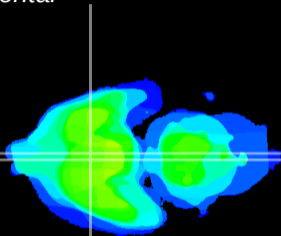

Coronal

Sagittal-R

Sagittal-L

ViBrism: CX15062
Horizontal

SCN