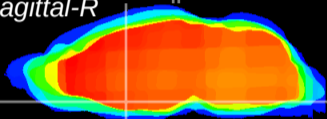

*Coronal*

*Sagittal-R*

*Sagittal-L*

ViBrism: CX15150  
*Horizontal*

MPA