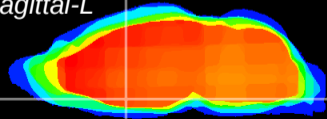

*Coronal*

*Sagittal-R*

*Sagittal-L*

ViBrism: CX15150  
*Horizontal*

MPA