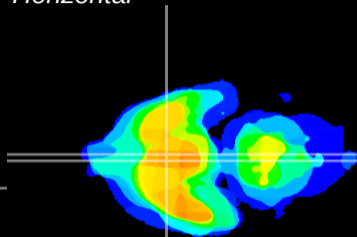

Coronal

Sagittal-R

Sagittal-L

ViBriSM: CX15200
Horizontal

SCN