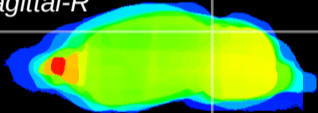

Coronal

Sagittal-R

Sagittal-L

ViBrism: CX15204  
Horizontal

IC