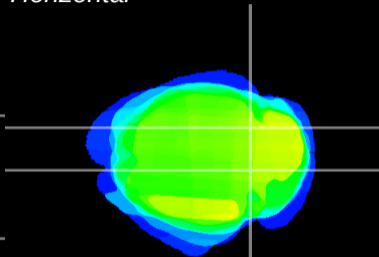

Coronal

Sagittal-R

Sagittal-L

ViBrism: CX15204  
Horizontal

IC