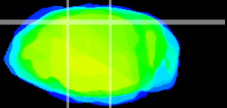

Coronal

Sagittal-R

Sagittal-L

ViBrism: CX15204  
Horizontal

IC