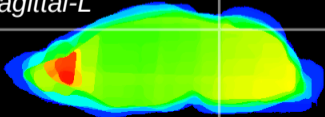

Coronal

Sagittal-R

Sagittal-L

ViBrism: CX15204  
Horizontal

IC