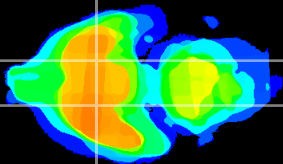

*Coronal*

*Sagittal-R*

*Sagittal-L*

ViBrism: CX15229  
*Horizontal*

S0