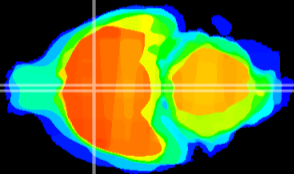

*Coronal*

*Sagittal-R*

*Sagittal-L*

ViBrism: CX15269  
*Horizontal*

MPA