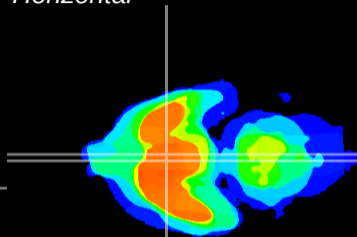

Coronal

Sagittal-R

Sagittal-L

ViBris: CX15285
Horizontal

SCN