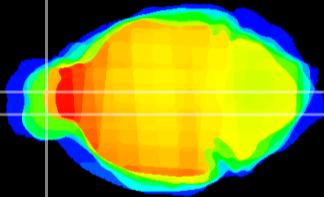

Coronal

ViBrism: CX15356
Horizontal

Sagittal-R

Sagittal-L

0B anterior