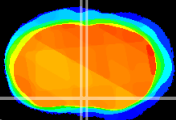

*Coronal*

*Sagittal-R*

*Sagittal-L*

ViBrism: CX15429  
*Horizontal*

MPA