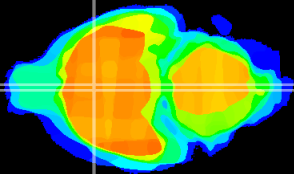

*Coronal*

*Sagittal-R*

*Sagittal-L*

ViBrism: CX15429  
*Horizontal*

MPA