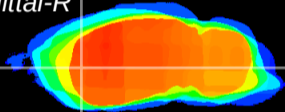

*Coronal*

*Sagittal-R*

*Sagittal-L*

ViBrism: CX15432  
*Horizontal*

CPU lateral