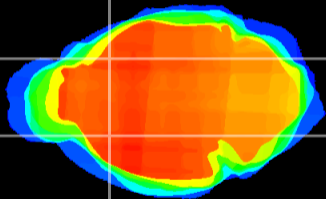

*Coronal*

*Sagittal-R*

*Sagittal-L*

ViBrism: CX15432  
*Horizontal*

CPU lateral