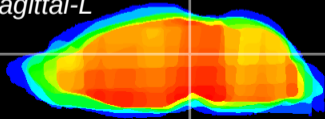

Coronal

Sagittal-R

Sagittal-L

ViBrism: CX15438
Horizontal

PAG