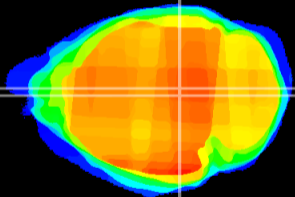

Coronal

Sagittal-R

Sagittal-L

ViBrism: CX15438
Horizontal

PAG