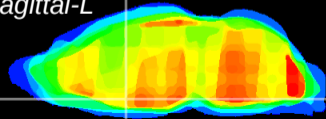

*Coronal*

*Sagittal-R*

*Sagittal-L*

ViBrism: CX15510  
*Horizontal*

MPA