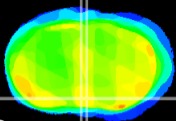

*Coronal*

*Sagittal-R*

*Sagittal-L*

ViBrism: CX15510  
*Horizontal*

MPA