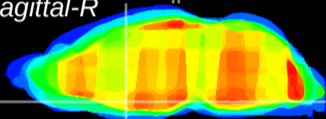

*Coronal*

*Sagittal-R*

*Sagittal-L*

ViBrism: CX15510  
*Horizontal*

MPA