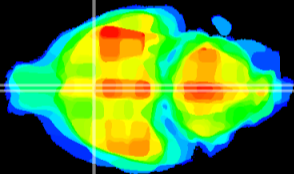

*Coronal*

*Sagittal-R*

*Sagittal-L*

ViBrism: CX15510  
*Horizontal*

MPA