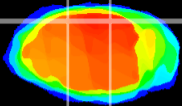

Coronal

Sagittal-R

Sagittal-L

ViBrism: CX15521
Horizontal

IC