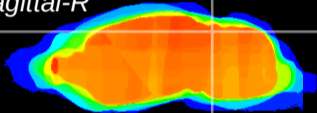

Coronal

Sagittal-R

Sagittal-L

ViBrism: CX15521
Horizontal

IC