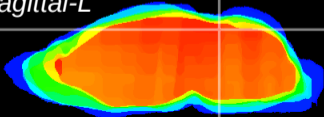

Coronal

Sagittal-R

Sagittal-L

ViBrism: CX15521
Horizontal

IC