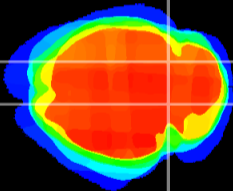

Coronal

Sagittal-R

Sagittal-L

ViBrism: CX15521
Horizontal

IC