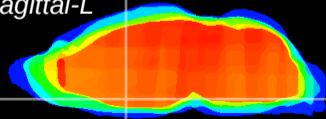

*Coronal*

*Sagittal-R*

*Sagittal-L*

ViBriSM: CX15521  
*Horizontal*

MPA