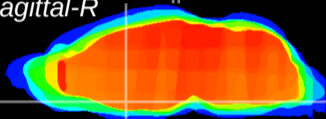

*Coronal*

*Sagittal-R*

*Sagittal-L*

ViBriSM: CX15521  
*Horizontal*

MPA