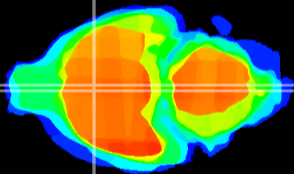

*Coronal*

*Sagittal-R*

*Sagittal-L*

ViBriSM: CX15521  
*Horizontal*

MPA