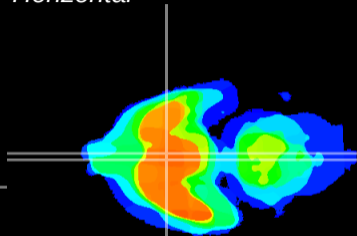

Coronal

Sagittal-R

Sagittal-L

ViBrism: CX15521
Horizontal

SCN