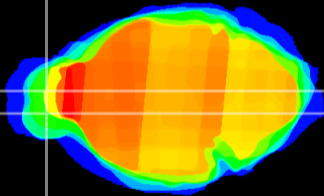

Coronal

ViBrism: CX15533
Horizontal

Sagittal-R

Sagittal-L

0B anterior