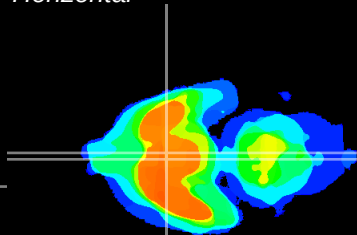

Coronal

Sagittal-R

Sagittal-L

ViBriSM: CX15553
Horizontal

SCN