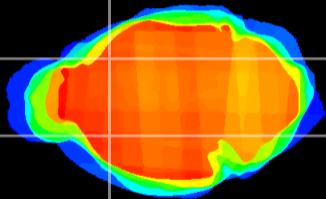

*Coronal*

*Sagittal-R*

*Sagittal-L*

ViBrism: CX15558  
*Horizontal*

CPU lateral