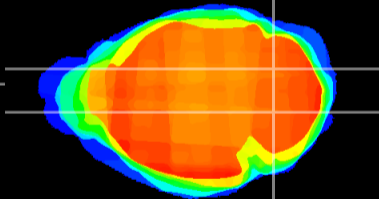

*Coronal*

*Sagittal-R*

*Sagittal-L*

ViBrism: CX15581  
*Horizontal*

Cb nucleus