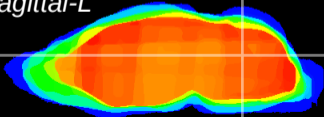

*Coronal*

*Sagittal-R*

*Sagittal-L*

ViBrism: CX15581  
*Horizontal*

Cb nucleus