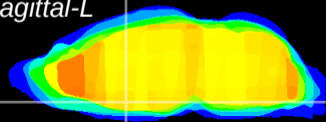

*Coronal*

*Sagittal-R*

*Sagittal-L*

ViBriSM: CX15592  
*Horizontal*

MPA