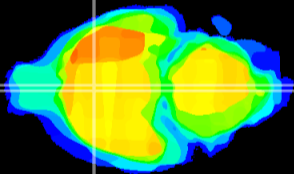

*Coronal*

*Sagittal-R*

*Sagittal-L*

ViBriSM: CX15592  
*Horizontal*

MPA