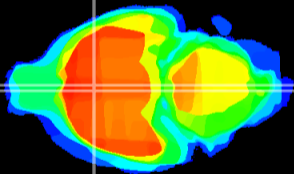

*Coronal*

*Sagittal-R*

*Sagittal-L*

ViBrism: CX15639  
*Horizontal*

MPA