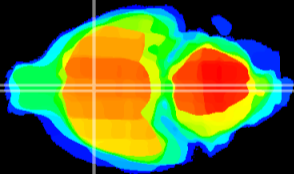

*Coronal*

*Sagittal-R*

*Sagittal-L*

ViBrism: CX15653  
*Horizontal*

MPA