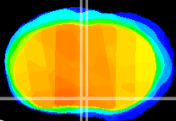

*Coronal*

*Sagittal-R*

*Sagittal-L*

ViBrism: CX15653  
*Horizontal*

MPA