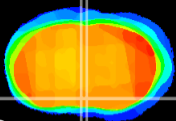

*Coronal*

*Sagittal-R*

*Sagittal-L*

ViBrism: CX15659  
*Horizontal*

MPA