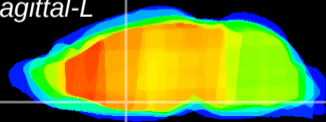

*Coronal*

*Sagittal-R*

*Sagittal-L*

ViBrism: CX15659  
*Horizontal*

MPA