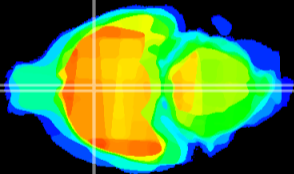

*Coronal*

*Sagittal-R*

*Sagittal-L*

ViBrism: CX15659  
*Horizontal*

MPA