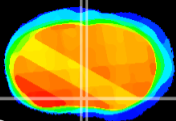

*Coronal*

*Sagittal-R*

*Sagittal-L*

ViBriSM: CX15664  
*Horizontal*

MPA