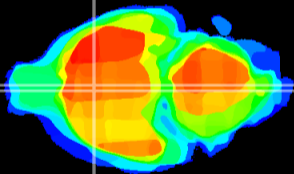

*Coronal*

*Sagittal-R*

*Sagittal-L*

ViBriSM: CX15664  
*Horizontal*

MPA