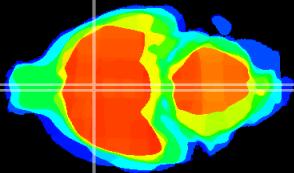

*Coronal*

*Sagittal-R*

*Sagittal-L*

ViBrism: CX15681  
*Horizontal*

MPA