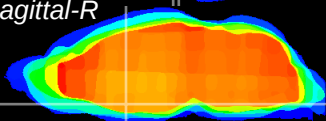

*Coronal*

*Sagittal-R*

*Sagittal-L*

ViBrism: CX15741  
*Horizontal*

MPA