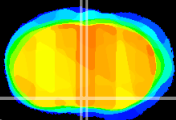

*Coronal*

*Sagittal-R*

*Sagittal-L*

ViBrism: CX15741  
*Horizontal*

MPA