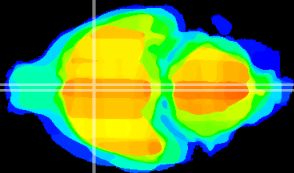

*Coronal*

*Sagittal-R*

*Sagittal-L*

ViBrism: CX15741  
*Horizontal*

MPA