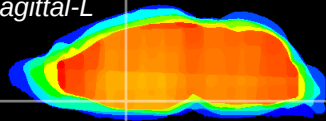

*Coronal*

*Sagittal-R*

*Sagittal-L*

ViBrism: CX15741  
*Horizontal*

MPA