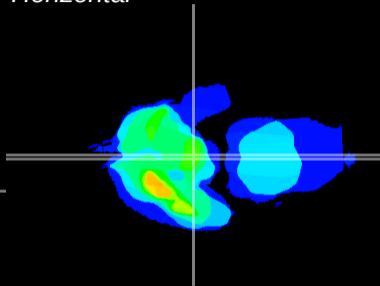

*Coronal*

*Sagittal-R*

*Sagittal-L*

ViBrism: CX15748  
*Horizontal*

ME