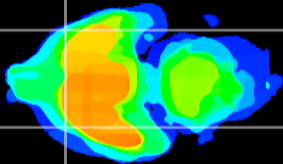

*Coronal*

*Sagittal-R*

*Sagittal-L*

ViBrism: CX15827  
*Horizontal*

Pir