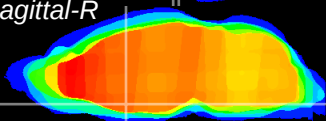

*Coronal*

*Sagittal-R*

*Sagittal-L*

ViBriSM: CX15980  
*Horizontal*

MPA