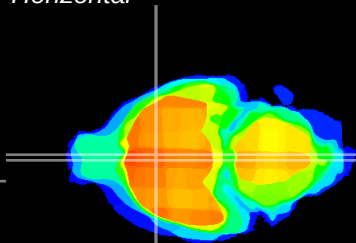

*Coronal*

*Sagittal-R*

*Sagittal-L*

ViBriSM: CX15980  
*Horizontal*

MPA