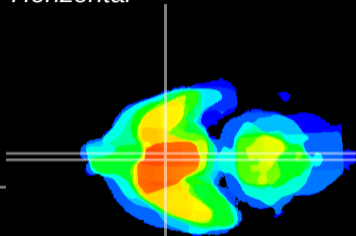

Coronal

Sagittal-R

Sagittal-L

ViBris: CX15982
Horizontal

SCN